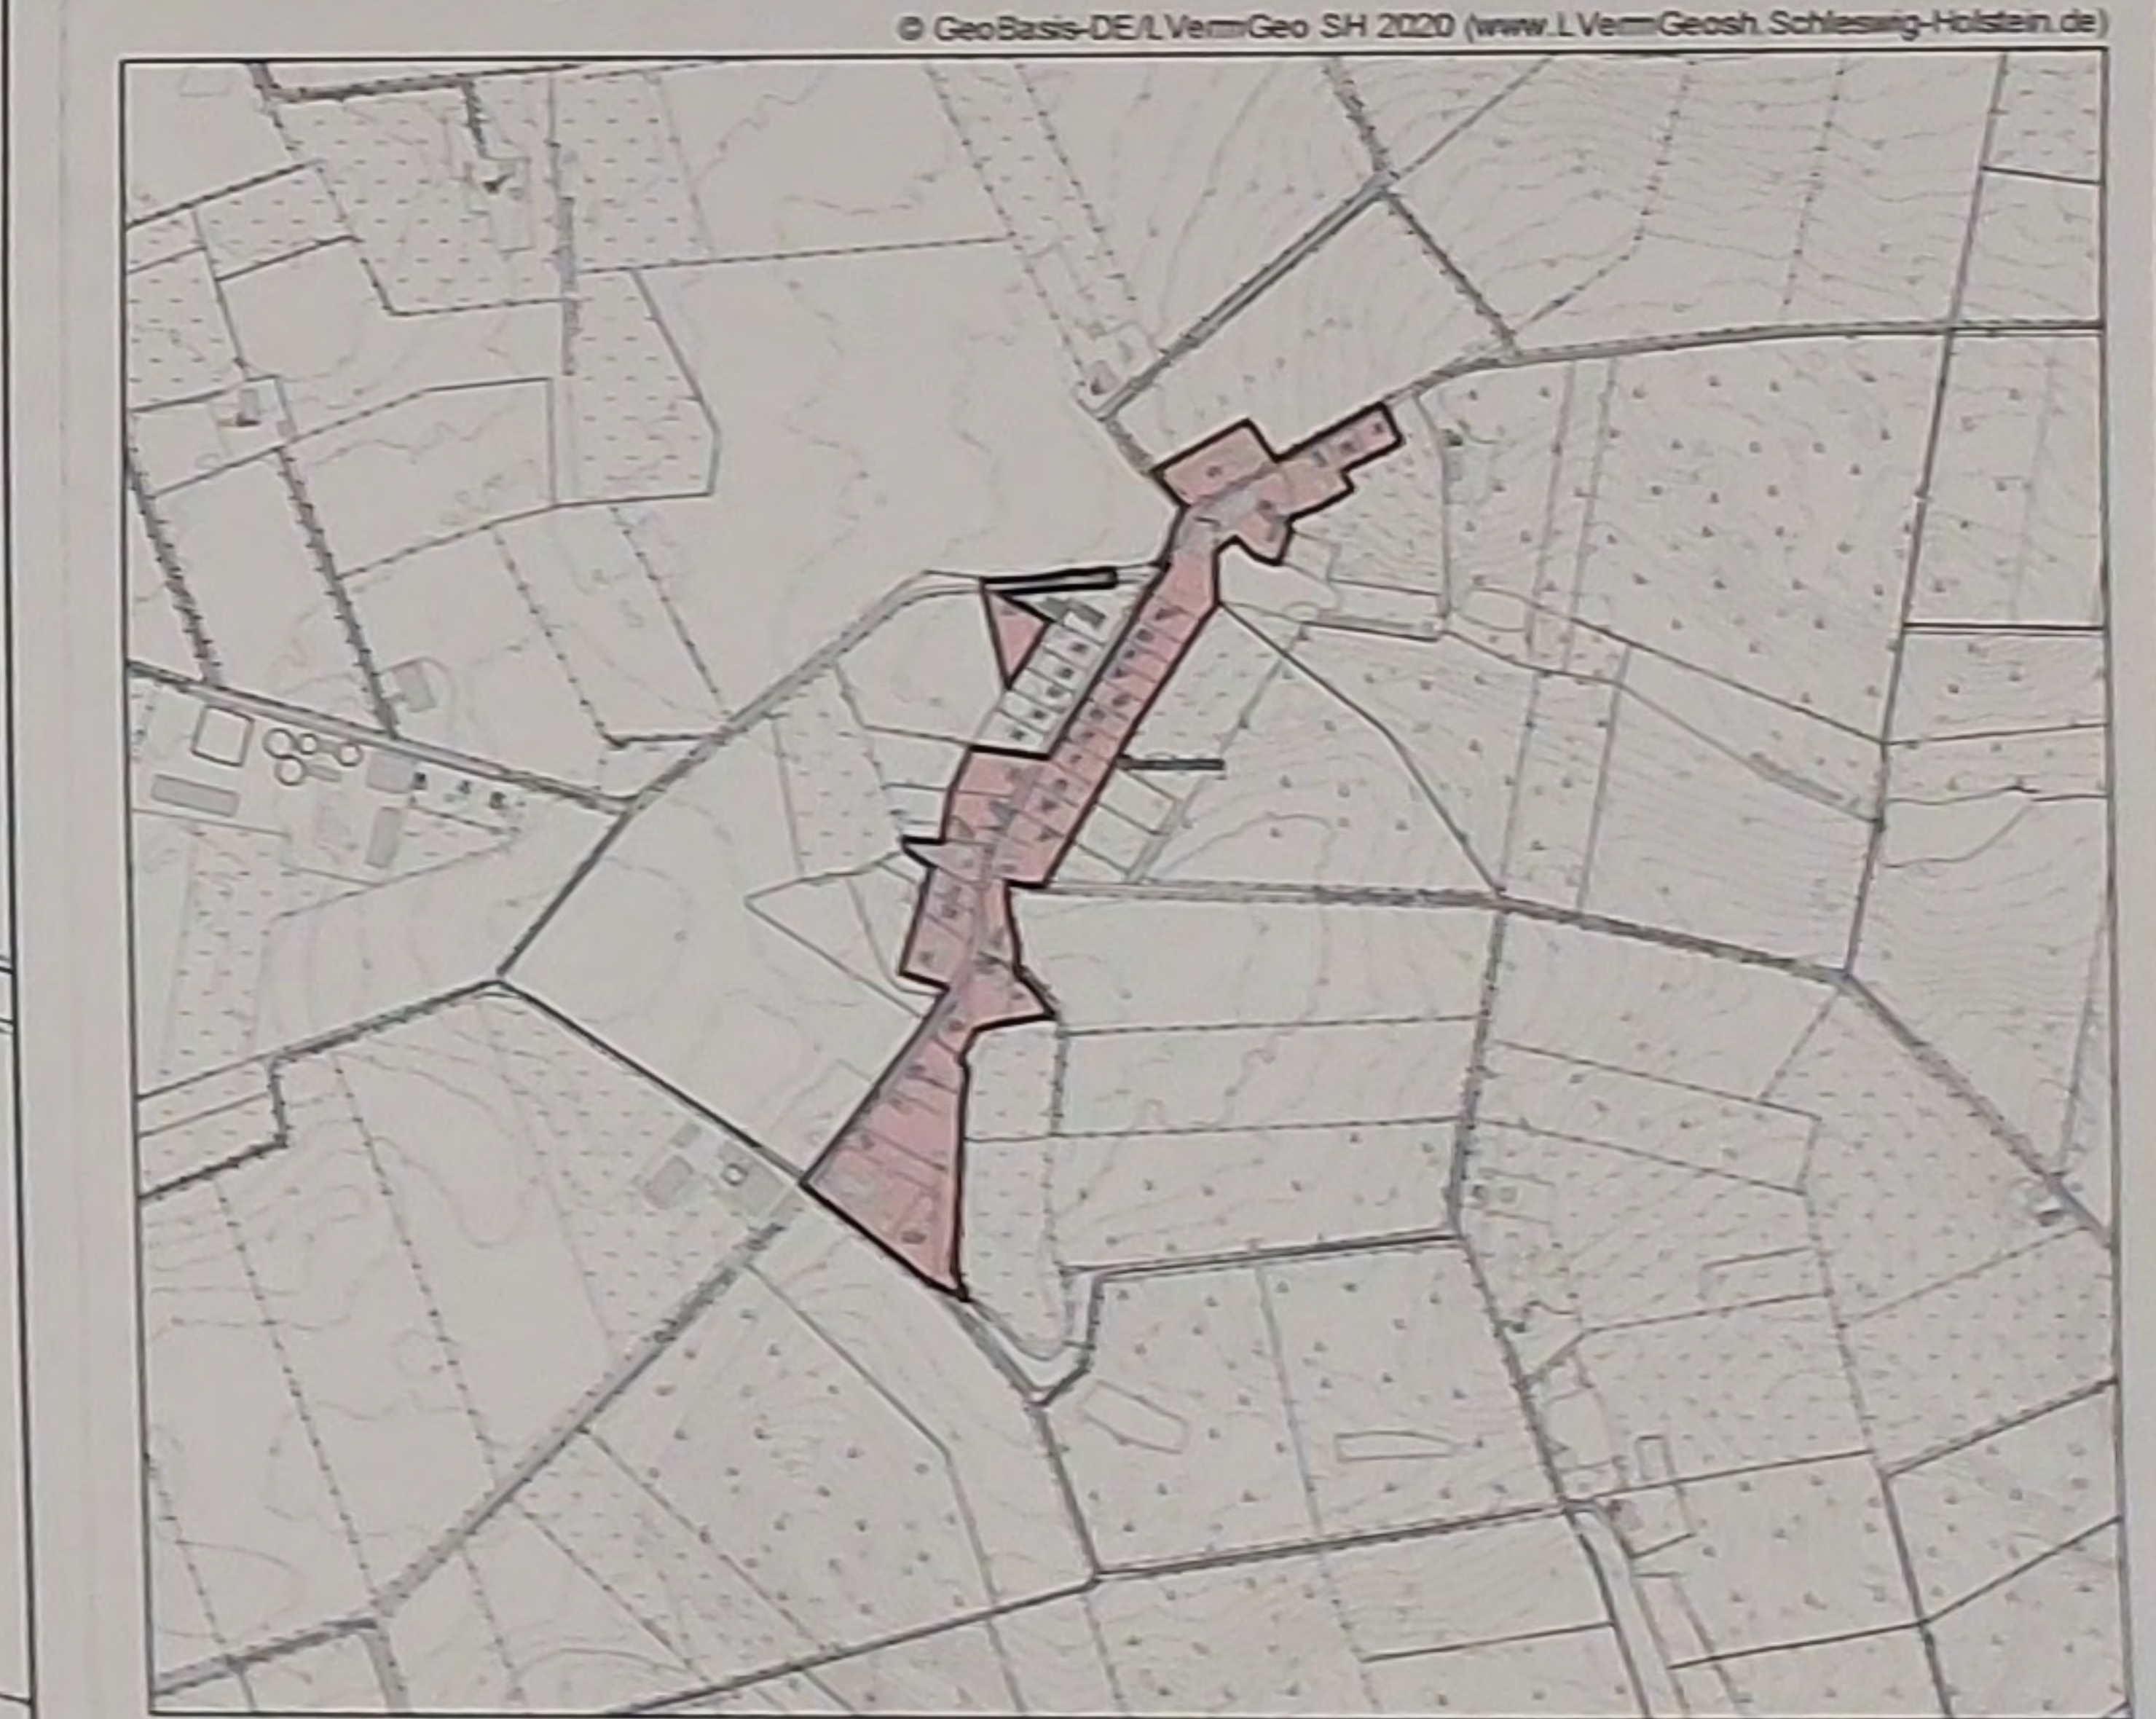

Übersichtsplan

Stand: 16.12.2020

Maßstab 1 : 10.000

Gemeinde Bokelrehm

Innenbereichssatzung nach § 34 (4) Nr. 1 BauGB

für das Gebiet

"Ortslage Bokelrehm"